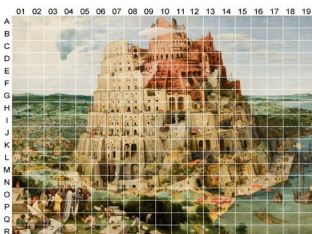

Bruegels maleri opdelt i udsnit til kunstnerne.