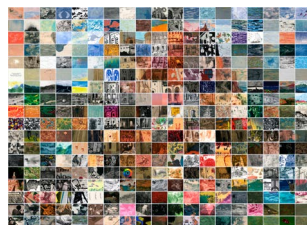

Bruegels maleri opdelt i udsnit til kunstnerne.

Det samlede fællesværk: "Project Babel".